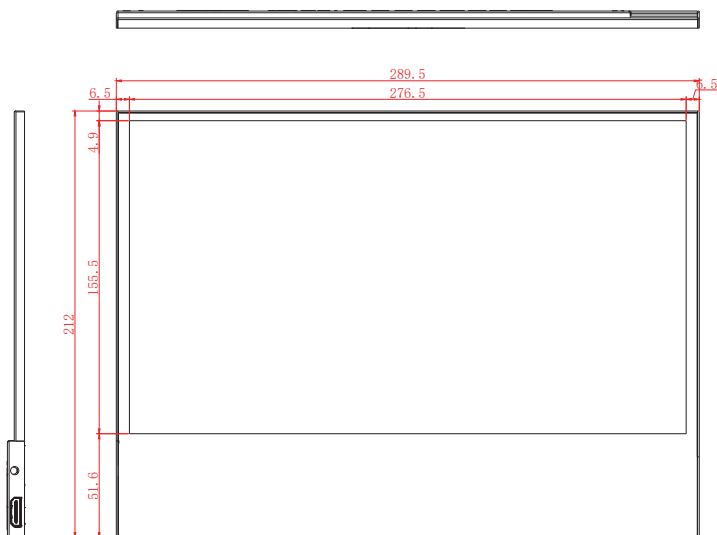

Artikelname	12.5" faytech flat Touch-Monitor
Artikel-Nr. / EAN-Nummer	FTF125TM / 6920734012558

IP-Schutzklasse	
IP40	

LCD-Panel	
Bildschirmdiagonale (Inch/cm)	12.5/31.75
Aktiver Bereich Display (cm)	27.60×15.60
Seitenverhältnis	16:9
Physikalische Auflösung	1920×1080
Maximale Auflösung	1920×1200
Angezeigte Farben	16.7M
Helligkeit (cd/m²)	300
Kontrast	700:1
Typische Reaktionszeit Tr/ Tf (ms)	14/11
Betrachtungswinkel horizontal/vertikal (°)	178/178
Hintergrundbeleuchtung / Lebenszeit	LED / min. 15,000
Hintergrundbeleuchtung (Stunden)	

Im Lieferumfang	
USB Type-C Kabel	

Optionales Zubehör	
Kapazitiver Touch-Stift	
Stativständer	
Case	

Touch Panel	
Touch Technologie	Projected kapazitiv 10-Punkte Multi-Touch
Touch Panel-Treiber	Windows; Linux; Mac; Android
Lebenszeit Touch-Panel	Unlimitiert
Oberflächenhärte	7H
Oberflächenbehandlung	Entspiegelt (chemisch geätzt)

Operation / Mechanical	
Betriebstemperatur (°C)	0 ~ +60
Luftfeuchtigkeitsbereich (RH)	20% - 80%
Netto-Gewicht (kg)	0.45
Brutto-Gewicht (kg)	1.20 (inkl. Kartonage)
Gehäusematerial	Schwarzes Aluminium
Gehäuse (cm) L × B × H	28.95 × 21.20 × 0.85
Befestigung (Rückseite)	1/4-20 UNC screw thread

Stromverbrauch	
Betriebsspannung (V)	5-24
Stromverbrauch (W)	5
Stand-By Stromverbrauch (W)	0.5

Externe Anschlüsse	
1x HDMI	
1x USB Type-C - für Signal / Strom	
1x USB Type-C - für Strom	
1x PC-Audio	

Tolerance: $\pm 0.5\text{mm}$

Corporate Headquarters

faytech AG

Bischhäuser Aue 10
37213 Witzenhausen
Germany

support@faytech.de
contact@faytech.de
www.faytech.de

China: +86 755 8958 0612
Germany: +49 5542 30374 10
USA: +1 646 205 3214
India: +91 11 49707436
Japan: +070 4127 5167